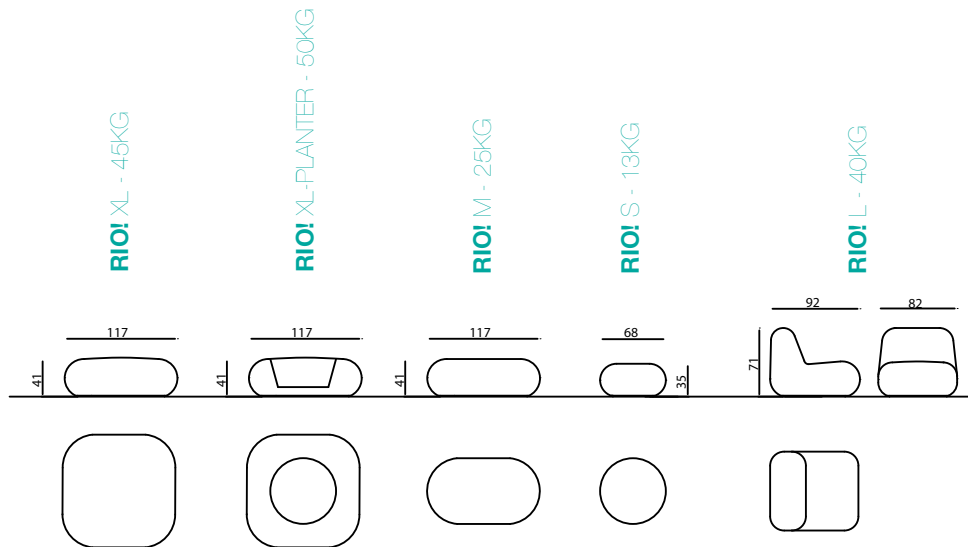

liwe®
Lightweight Collection